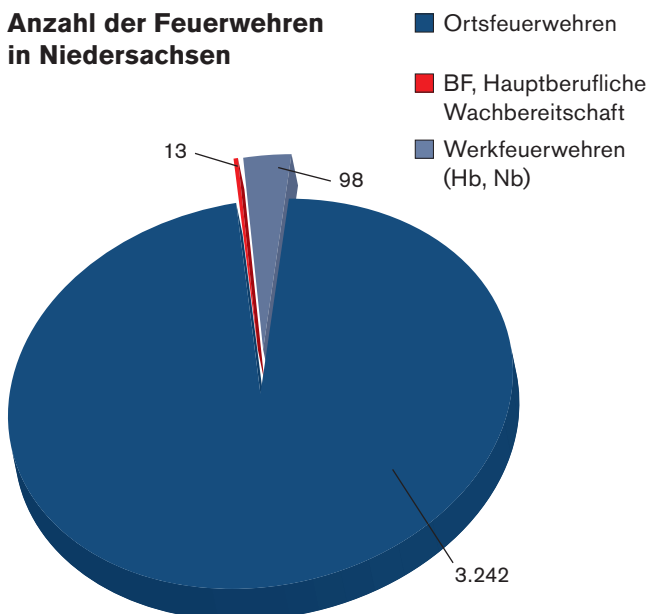

Anzahl der Feuerwehren in Niedersachsen