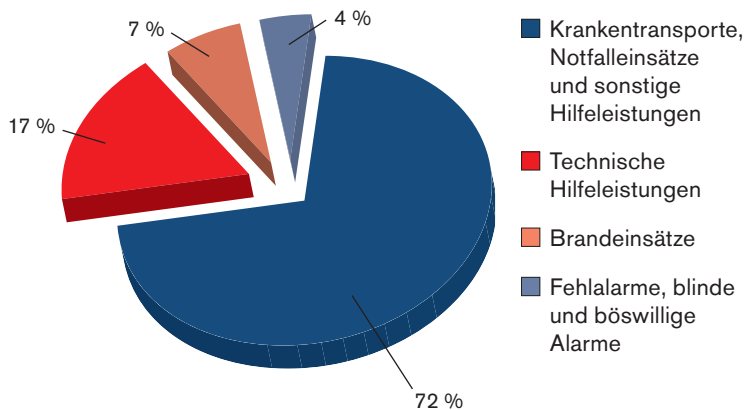

Einsätze der Feuerwehr(en) Niedersachsen