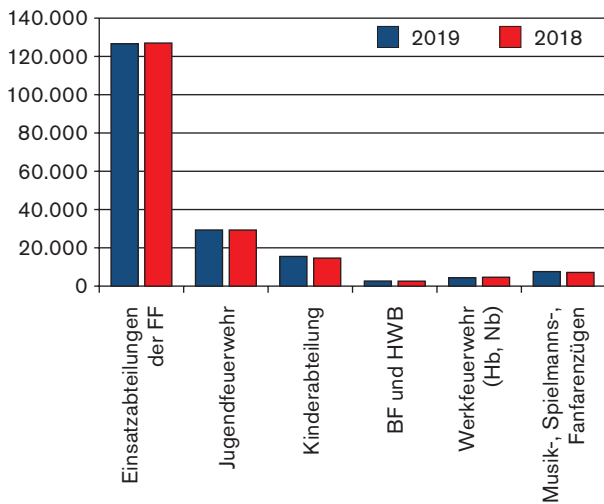

Mitglieder der Feuerwehren im Vergleich 2019-2018 in Niedersachsen