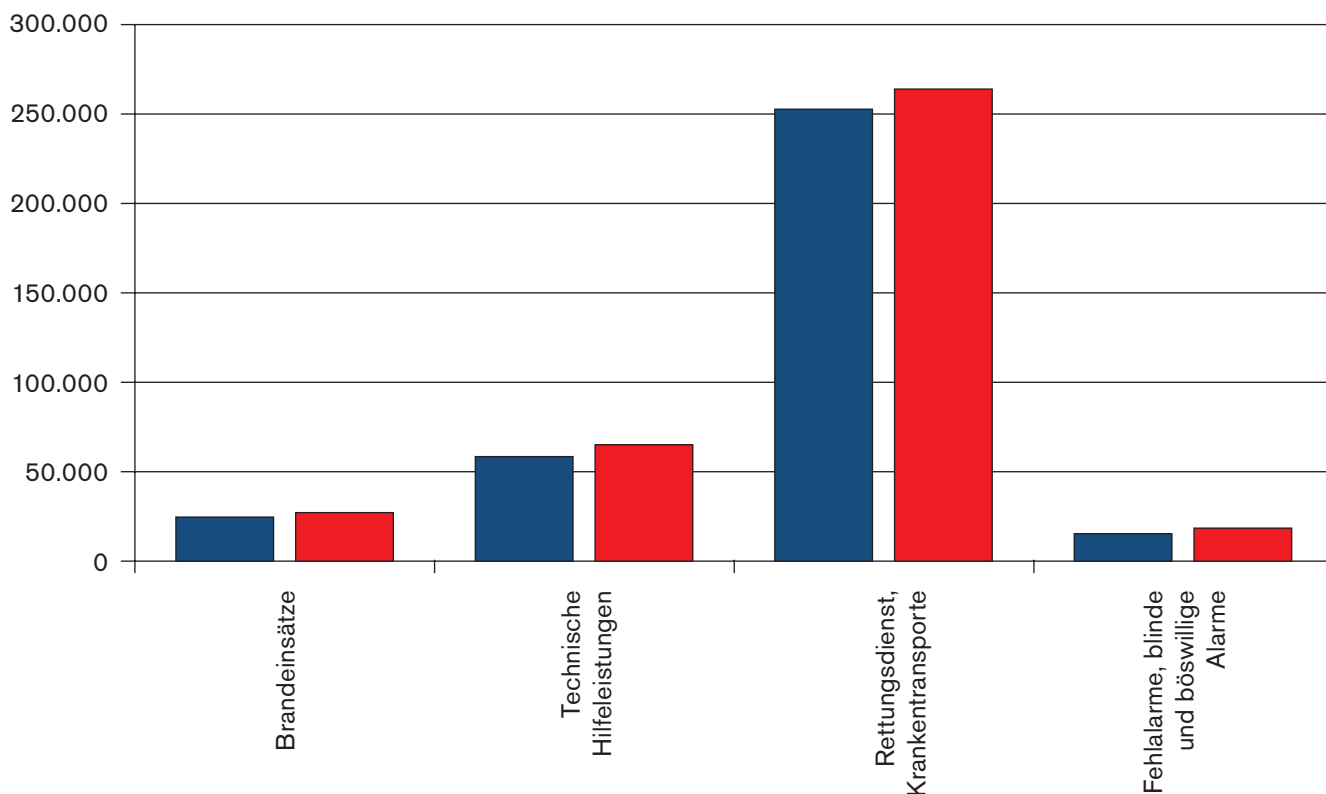

## Anzahl der Feuerwehren in Niedersachsen

## In Niedersachsen gibt es 415 Gemeindefeuerwehren mit 3.242 Ortsfeuerwehren/ Einsatzabteilungen davon haben

## Im Vergleich 2019-2018

■ 2019 ■ 2018