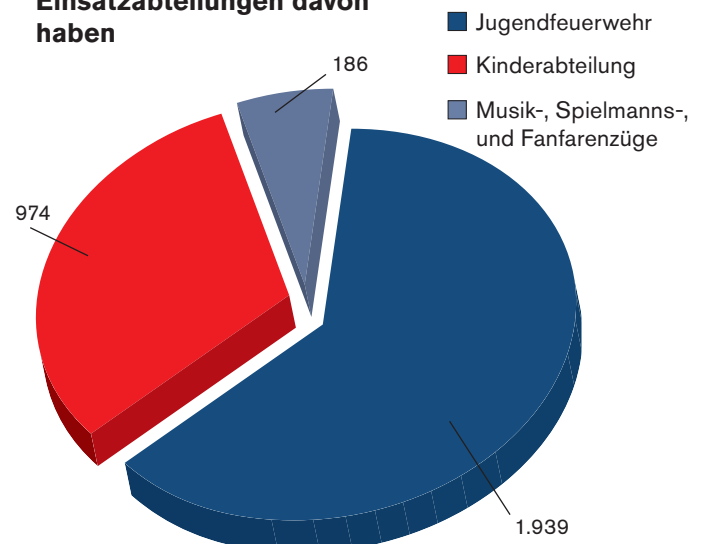

In Niedersachsen gibt es 415 Gemeindefeuerwehren mit 3.242 Ortsfeuerwehren/ Einsatzabteilungen davon haben