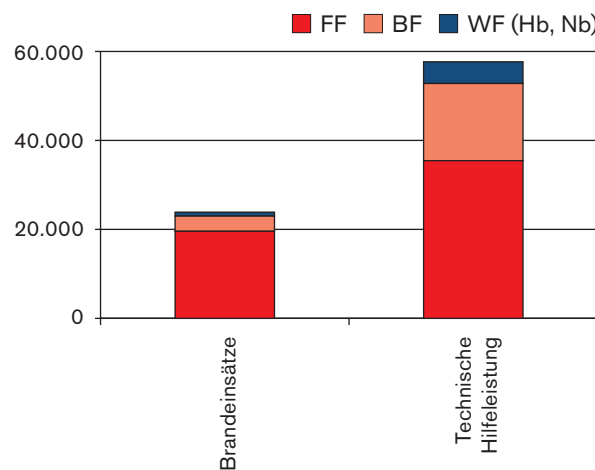

Verteilung der Brandeinsätze und technischen Hilfeleistungen in Niedersachsen