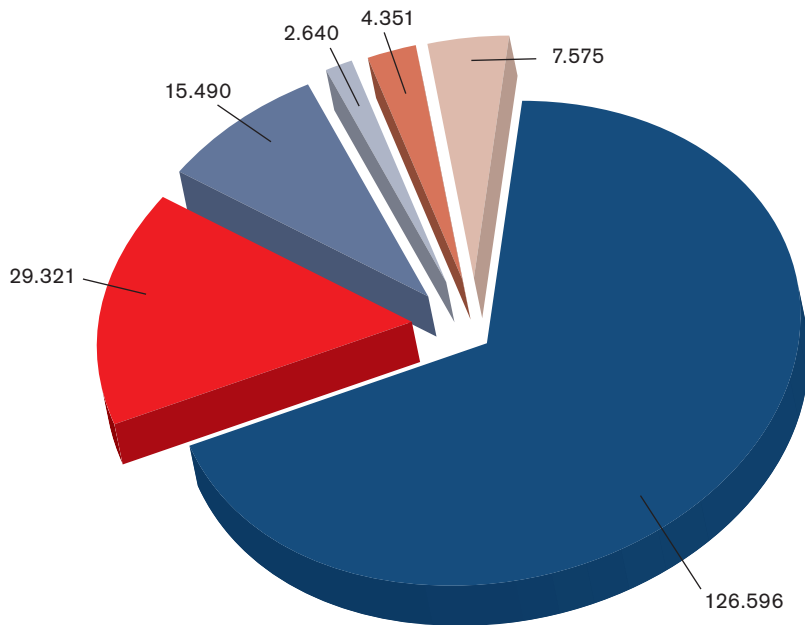

Mitglieder in den Feuerwehren in Niedersachsen