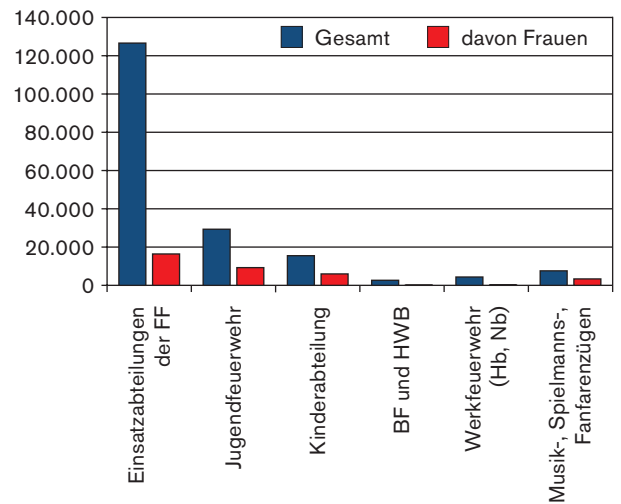

Mitglieder in den Feuerwehren in Niedersachsen